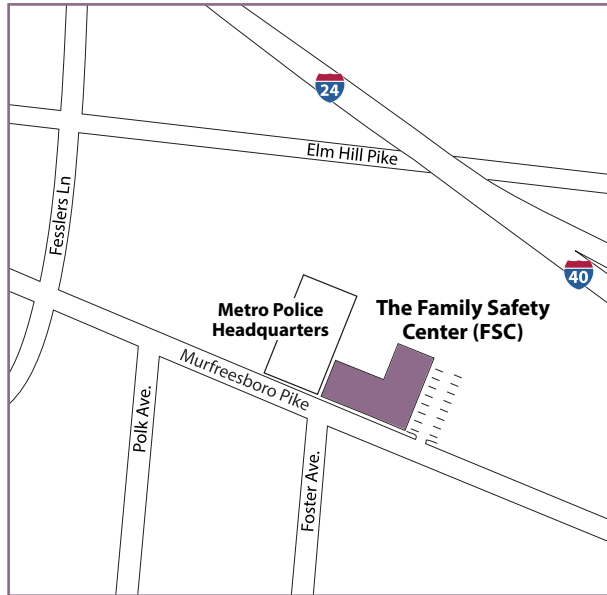

"Pi bon fason pou sòti nan yon difikilte se atravè li."

Anonim

"Sa ki dèyè nou ak devan nou se ti bagay konpare ak sa ki nan nou."

Ralph Waldo Emerson

ADRÈS BIWO A:

Pwogram Entèkansyon Fanmi (FIP)
(Sant Sekirite Fanmi)
610 Murfreesboro Pike
Nashville TN 37210

Pwogram Entèkansyon Fanmi (FIP) sitiye nan Sant Sekirite Fanmi. Lè ou rive, tcheke avèk sekirite.

METE LAVI TOUNEN ANSANM

Pou yon randevou
rele (615) 862-7773

Pri No te sipòte Pwojè sa a.
2017-VA-GX-0051 ke Biwo pou Viktim Krim
akòde, Biwo Pwogram Jistis, Etazini. Depatman
Jistis atravè Biwo Tennessee Pwogram Jistis
Kriminèl.