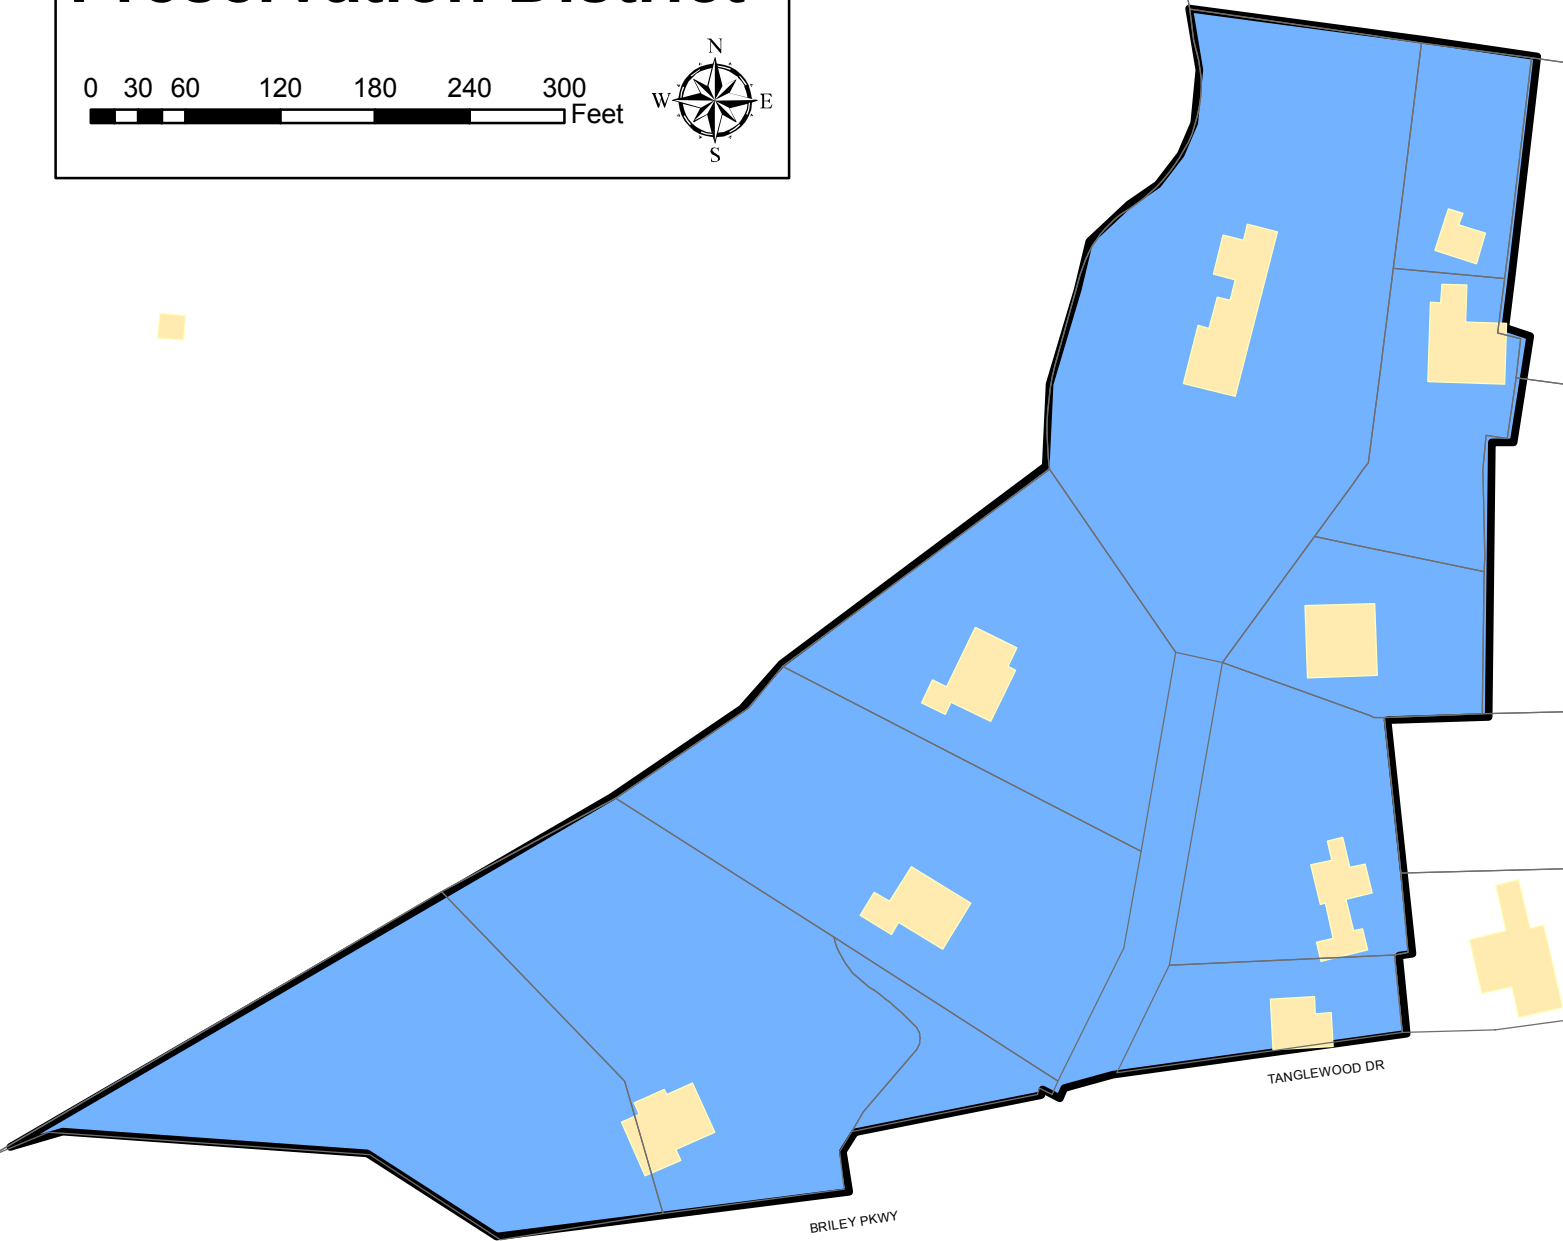

Boundaries of the Tanglewood Historic Preservation District

0 30 60 120 180 240 300 Feet

RUSKIN AV

BRILEY PKWY

TANGLEWOOD DR

RUSKIN AV